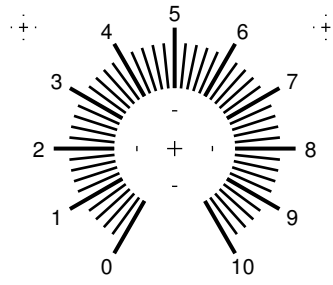

QUADRATURE-LFO
RATE

OUTPUT LEVEL

FM LEVEL

0°

90°

-

-

+

+

-

-

180°

270°

-

-

+