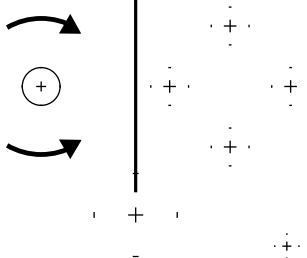

QUADRATURE-LFO
RATE

OUTPUT LEVEL

FM LEVEL

0°

90°

-

-

+

+

-

-

180°

270°

-

-

+