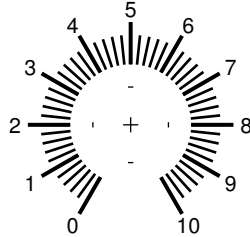

QUADRATURE-LFO
RATE

OUTPUT LEVEL

FM LEVEL

0°

90°

-

-

+

+

-

-

180°

270°

-

-

+