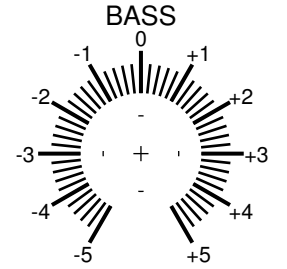

# VC-PANNER OUTPUT MIXER

LEFT CHANNEL

RIGHT CHANNEL

INPUT 1

INPUT 2

INPUT 3

INPUT 4

LEFT OUT    RIGHT OUT