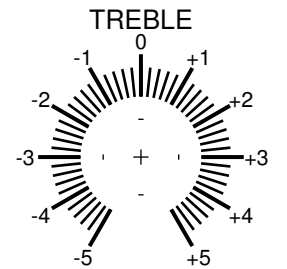

# VC-PANNER OUTPUT MIXER

LEFT CHANNEL

RIGHT CHANNEL

INPUT 1

INPUT 2

INPUT 3

INPUT 4

LEFT OUT    RIGHT OUT