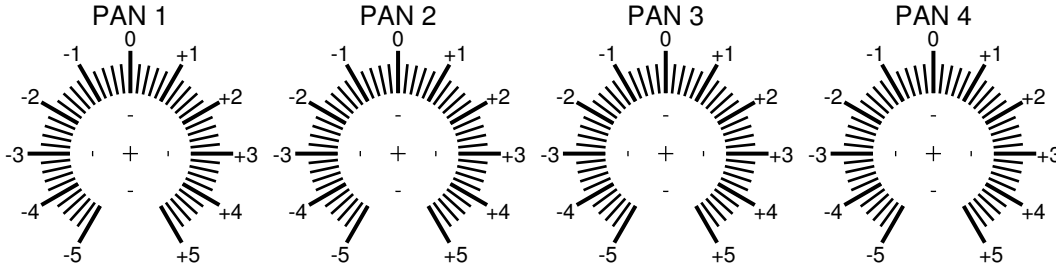

# VC-PANNER OUTPUT MIXER

LEFT CHANNEL

RIGHT CHANNEL

INPUT 1

INPUT 2

INPUT 3

INPUT 4

LEFT OUT    RIGHT OUT