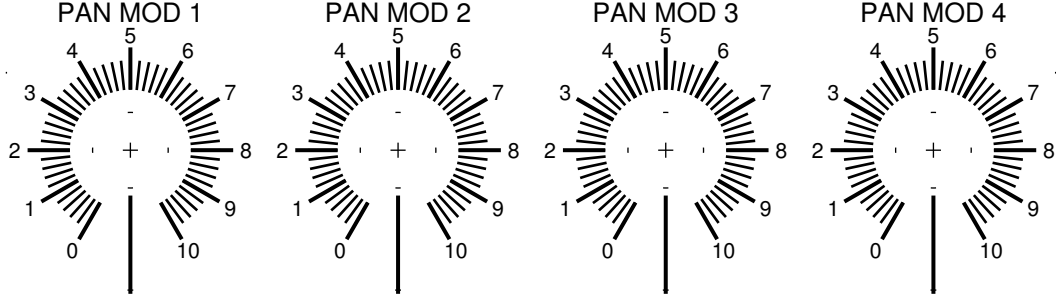

# VC-PANNER OUTPUT MIXER

LEFT CHANNEL

RIGHT CHANNEL

INPUT 1

INPUT 2

INPUT 3

INPUT 4

LEFT OUT    RIGHT OUT