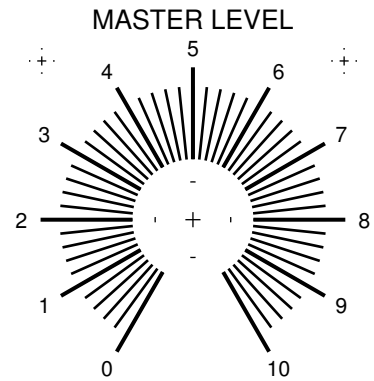

# VC-PANNER OUTPUT MIXER

LEFT CHANNEL

RIGHT CHANNEL

INPUT 1

INPUT 2

INPUT 3

INPUT 4

LEFT OUT    RIGHT OUT