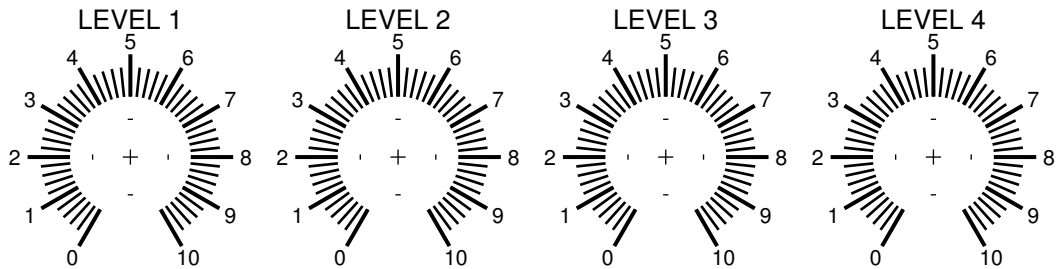

# VC-PANNER OUTPUT MIXER

LEFT CHANNEL

RIGHT CHANNEL

INPUT 1

INPUT 2

INPUT 3

INPUT 4

LEFT OUT    RIGHT OUT