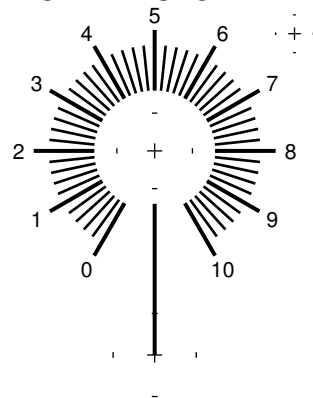

COMPARATORS

THRESHOLD A

INPUT A	GATE OUT
-	-
· + ·	· + ·
-	-
ON TRIG	OFF TRIG
-	-
· + ·	· + ·
-	-

CV THRESHOLD B

INPUT B	GATE OUT
-	-
· + ·	· + ·
-	-
ON TRIG	OFF TRIG
-	-
· + ·	· + ·
-	-

Yusynth